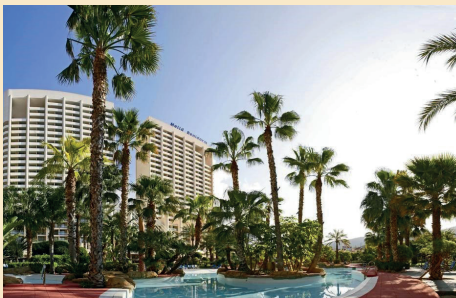

Benidorm

MELIA**** Halfpension

- Prachtige tuin met 2 grote zwembaden
- Op 800m van het Levante strand
- Super verzorgde buffetten maar duur supplement voor volpension
- All Inclusive mogelijk maar duur supplement
- Speeltuin, kinderzwembad & miniclub
- Gratis WiFi
- Binnenzwembad

- Snel volgeboekt want het is een zeer geliefd hotel
- Standaard kamer = max. 3 personen op de kamer

Tophotel!

KORTINGEN

Single double use.....	-35%
3de volwassene **	-55%
Kind 0 - 1 jaar **	-85%
Kind 2 - 11 jaar **	-75%

SUPPLEMENTEN

Royal Class..... € 20

Prijs p.p.	10d	12d	17d
Volpension	€ 149	€ 189	€ 298
All in	€ 249	€ 319	€ 498

**In dezelfde kamer met 2 volwassenen

Vertrekkedata	Dag	Aantal dagen	Prijs 1ste pers. Halfpension				
01/04/2023	za	10	€ 1.244,40	15/09/2023	vr	10	€ 1.444,40
07/04/2023	vr	10	€ 1.214,40	18/09/2023	ma	10	€ 1.399,90
14/04/2023	vr	10	€ 1.094,40	22/09/2023	vr	10	€ 1.399,90
21/04/2023	vr	10	€ 1.094,40	25/09/2023	ma	10	€ 1.369,90
28/04/2023	vr	10	€ 1.194,40	29/09/2023	vr	10	€ 1.299,90
1/05/2023	ma	10	€ 1.194,40	2/10/2023	ma	10	€ 1.269,90
5/05/2023	vr	10	€ 1.194,40	6/10/2023	vr	10	€ 1.269,90
8/05/2023	ma	10	€ 1.194,40	9/10/2023	ma	10	€ 1.199,90
12/05/2023	vr	10	€ 1.194,40	13/10/2023	vr	12	€ 1.399,90
15/05/2023	ma	10	€ 1.194,40	16/10/2023	ma	12	€ 1.399,90
19/05/2023	vr	10	€ 1.194,40	22/10/2023	zo	12	€ 1.399,90
22/05/2023	ma	10	€ 1.194,40	31/10/2023	di	12	€ 1.399,90
26/05/2023	vr	10	€ 1.194,40	4/01/2023	woe	17	€ 1.694,40
29/05/2023	ma	10	€ 1.194,40	18/01/2023	woe	17	€ 1.694,40
2/06/2023	vr	10	€ 1.194,40	1/02/2023	woe	17	€ 1.694,40
5/06/2023	ma	10	€ 1.194,40	15/02/2023	woe	17	€ 1.694,40
9/06/2023	vr	10	€ 1.194,40	01/03/2023	woe	17	€ 1.694,40
12/06/2023	ma	10	€ 1.194,40	15/03/2023	woe	17	€ 1.694,40
16/06/2023	vr	10	€ 1.284,40	29/03/2023	woe	17	€ 1.994,40
19/06/2023	ma	10	€ 1.394,40	12/04/2023	woe	17	€ 1.844,40
23/06/2023	vr	10	€ 1.394,40	15/04/2023	za	17	€ 1.964,40
26/06/2026	ma	10	€ 1.444,40	26/04/2023	woe	17	€ 1.964,40
30/06/2023	vr	10	€ 1.494,40	28/04/2023	vr	17	€ 2.044,40
3/07/2023	ma	10	€ 1.494,40	3/05/2023	woe	17	€ 2.044,40
7/07/2023	vr	10	€ 1.494,40	10/05/2023	woe	17	€ 2.044,40
10/07/2023	ma	10	€ 1.544,40	17/05/2023	woe	17	€ 2.044,40
14/07/2023	vr	10	€ 1.644,40	24/05/2023	woe	17	€ 2.044,40
17/07/2023	ma	10	€ 1.644,40	31/05/2023	Woe	17	€ 2.164,40
21/07/2023	vr	10	€ 1.644,40	7/06/2023	woe	17	€ 2.494,40
24/07/2023	ma	10	€ 1.644,40	21/06/2023	woe	17	€ 2.544,40
28/07/2023	vr	10	€ 1.794,40	5/07/2023	woe	17	€ 2.844,40
31/07/2023	ma	10	€ 1.794,40	19/07/2023	woe	17	€ 2.964,40
4/08/2023	vr	10	€ 1.794,40	02/08/2023	woe	17	€ 3.284,40
11/08/2023	vr	10	€ 1.794,40	16/08/2023	woe	17	€ 3.199,90
18/08/2023	vr	10	€ 1.794,40	30/08/2023	woe	17	€ 2.894,40
25/08/2023	vr	10	€ 1.644,40	06/09/2023	woe	17	€ 2.764,40
28/08/2023	ma	10	€ 1.644,40	13/09/2023	woe	17	€ 2.544,40
1/09/2023	vr	10	€ 1.644,40	20/09/2023	woe	17	€ 2.064,40
4/09/2023	ma	10	€ 1.644,40	27/09/2023	woe	17	€ 1.944,40
8/09/2023	vr	10	€ 1.644,40	04/10/2023	woe	17	€ 1.864,40
11/09/2023	ma	10	€ 1.568,80	11/10/2023	woe	17	€ 1.794,40
				18/10/2023	woe	17	€ 1.794,40
				25/10/2023	woe	17	€ 1.794,40