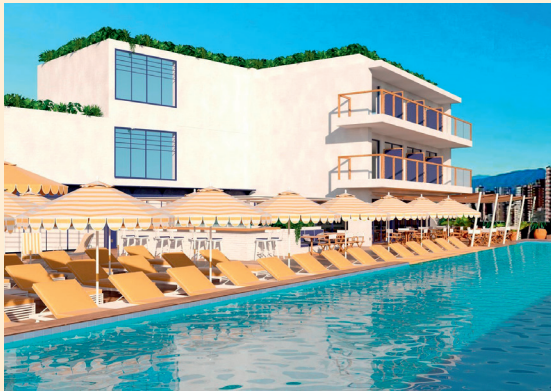

H10 PORTO PONIENTE ****

- Splinternieuw hotel van de befaamde H10 keten
- Verwarmd binnenzwembad met sauna aanwezig
- Vlakbij Poniente Strand
- Op wandelafstand van het centrum
- Gratis Wifi

- Geen volpension beschikbaar
- Trage liften